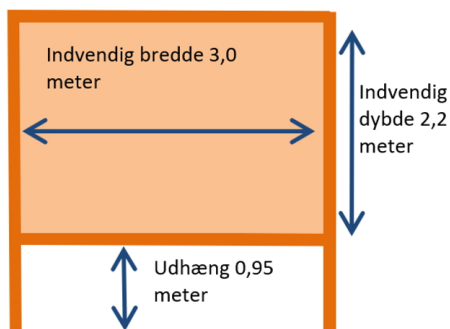

Shelters - Byggesæt - Byggesæt tagpap

Byggesæt tagpap

Shelteren til dig der kan og vil selv, og samtidig vil opnå tilfredsstillelsen ved eget veludført arbejde. **Den klassiske shelter i byggesæt.**

Fin størrelse for 2-5 personer, i let og elegant konstruktion som passer i både størrelse og stil til de fleste haver og sommerhusgrunde.

[Se alle vores shelter byggesæt her](#)

[Find priserne på shelters her](#)

Tekniske informationer

Konstruktion :

Fundament bestående af 4 cement fliser. Gulv i 22 mm høvlrede brædder med fer/not, hævet ca. 45 cm over terræn. Taget måler udvendig 3,4 m i dybden og 3,5 m i bredden. Total højden fra terræn til overkant stern er ca 1,9 m hvor taget "knækker" og ca 1,0 / 1,2 m i bag.